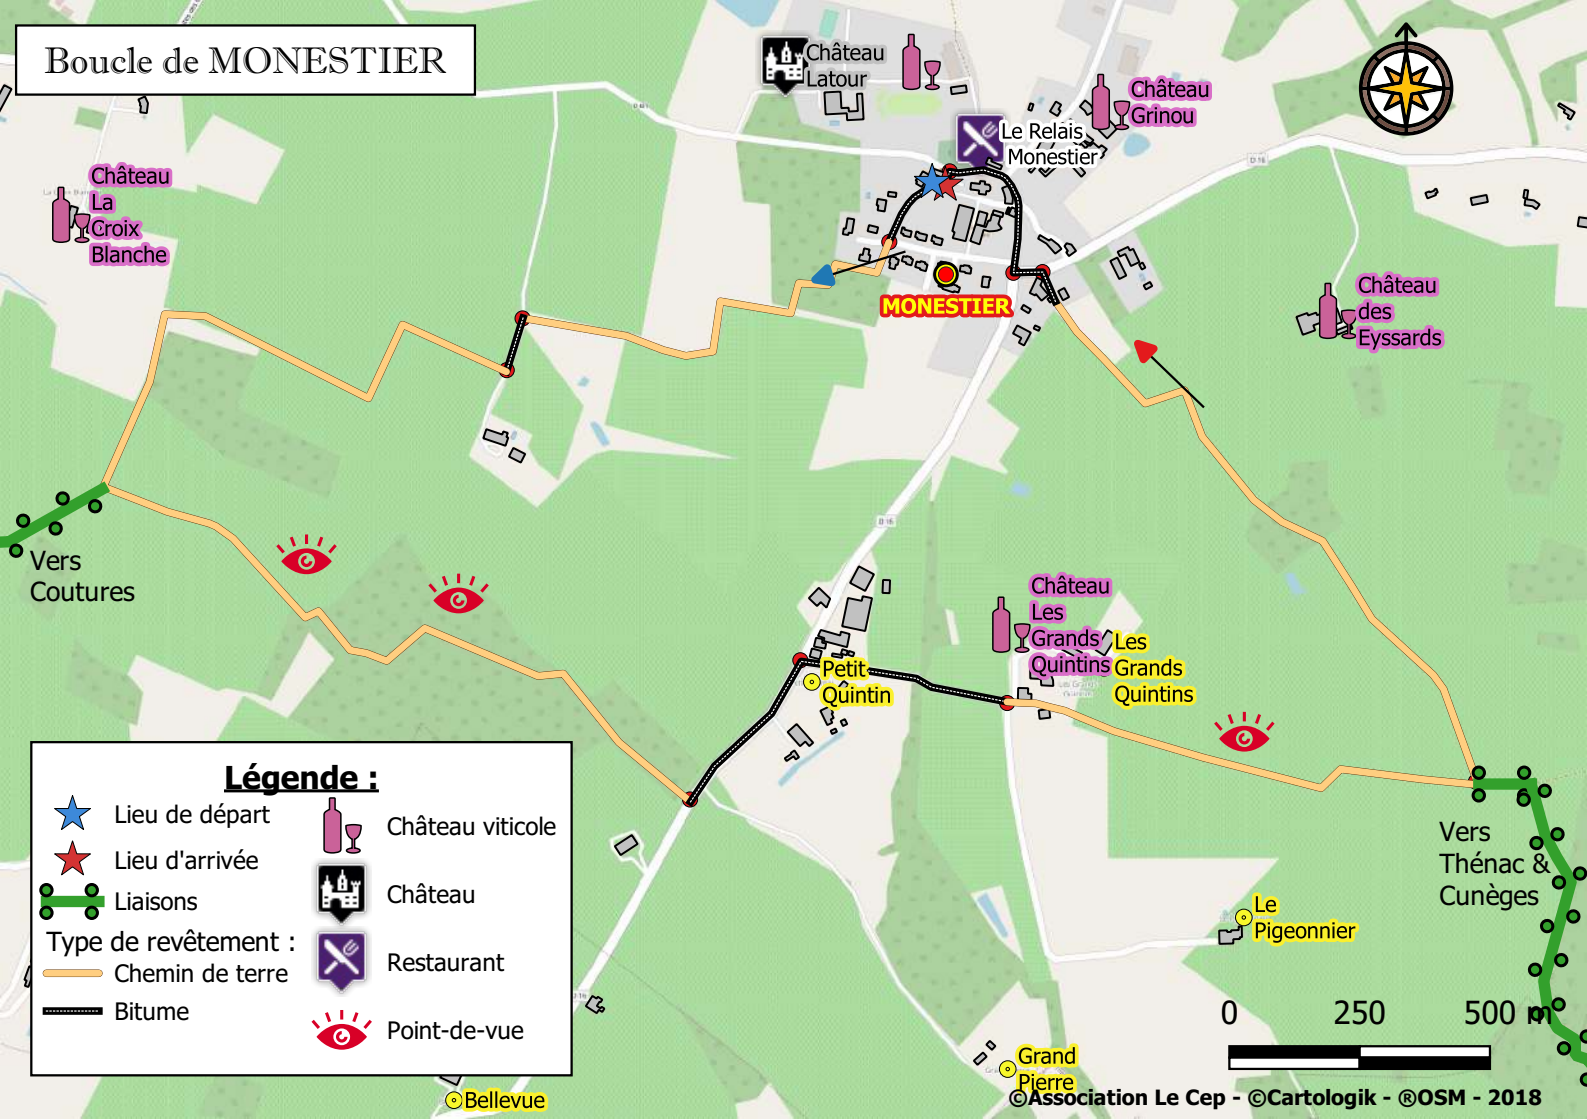

Boucle de MONESTIER

Légende :

- ★ Lieu de départ
- ★ Lieu d'arrivée
- Liaisons
- Type de revêtement :
 - Chemin de terre
 - Bitume
- 🍷 Château viticole
- 🏰 Château
- 🍴 Restaurant
- 👁️ Point-de-vue