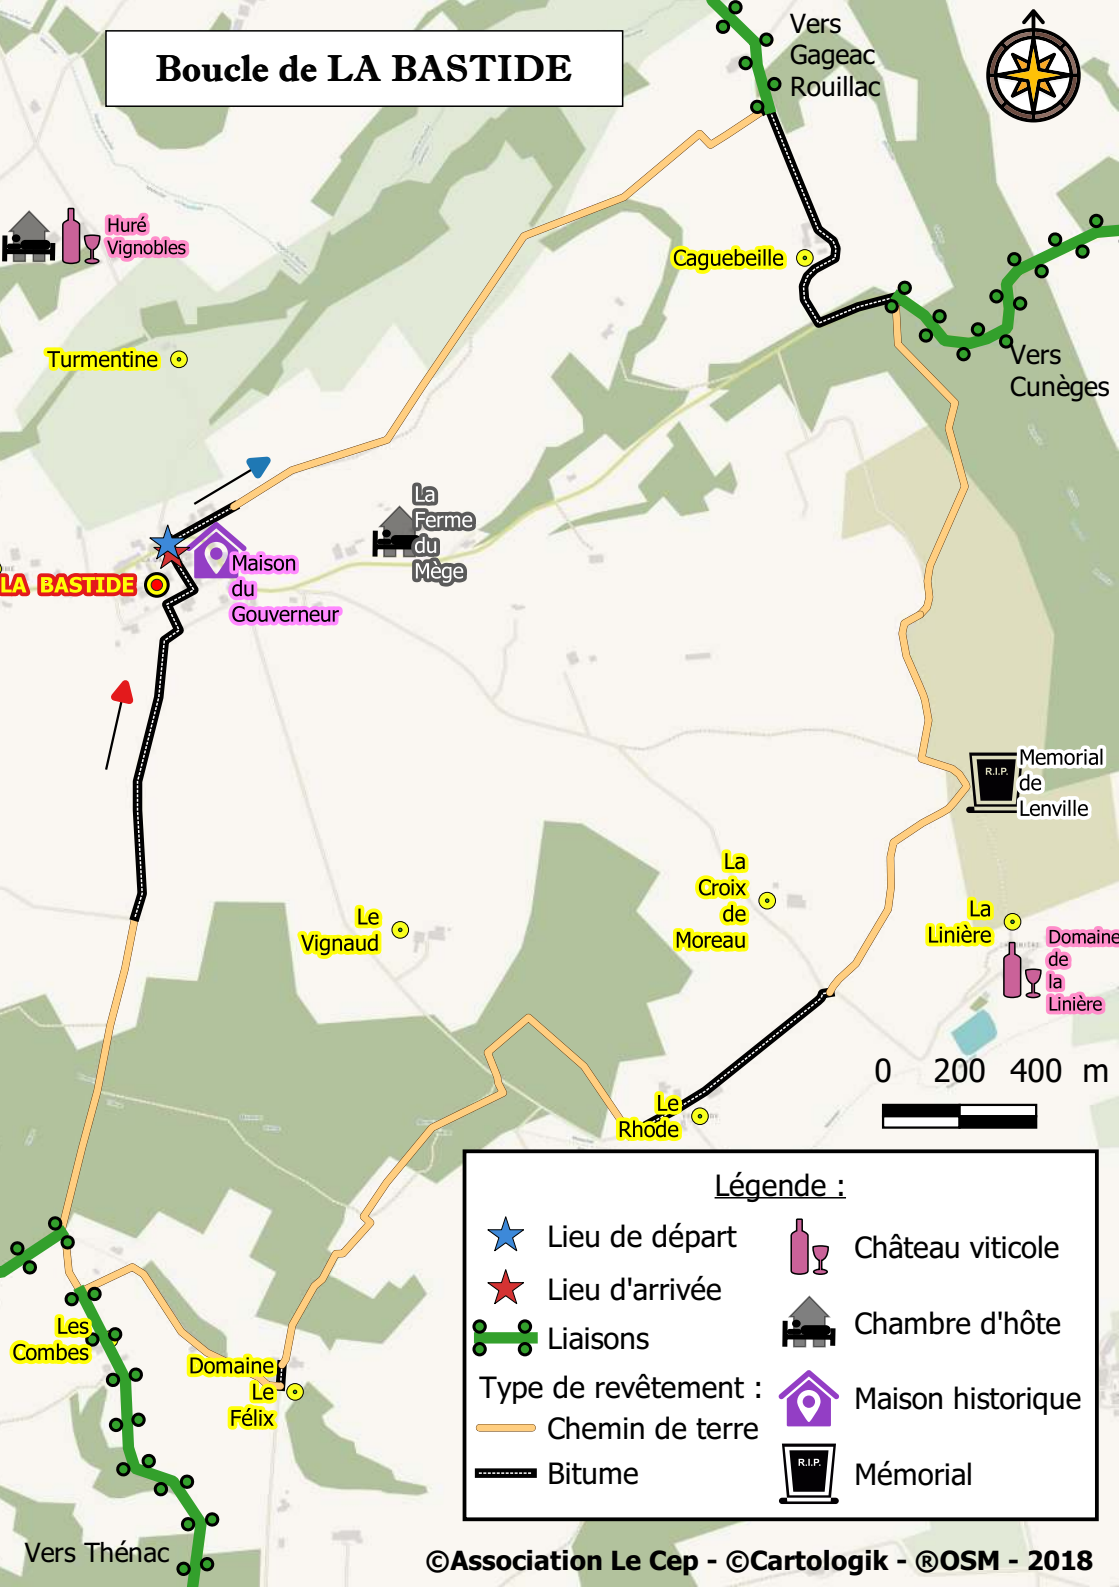

Boucle de LA BASTIDE

Légende :

-  Lieu de départ
-  Lieu d'arrivée
-  Liaisons
- Type de revêtement :
 -  Chemin de terre
 -  Bitume
-  Château viticole
-  Chambre d'hôte
-  Maison historique
-  Mémorial