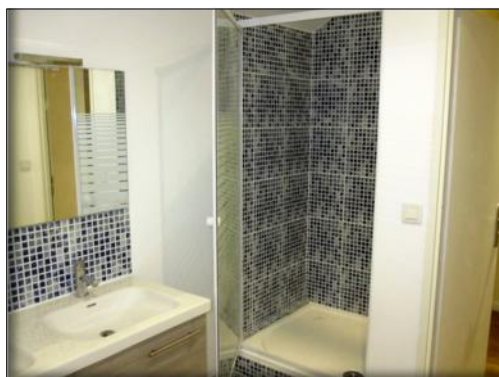

Salles de bain (une par étage)

La chambre « Blanche »

Chambre de 16 M² au rez-de-chaussée donnant sur le salon et l'extérieur.

Elle comporte un lit de 140x190.

La chambre « Bleue »

Chambre de 18 M² au 1^{er} étage donnant sur la salle de jeu.