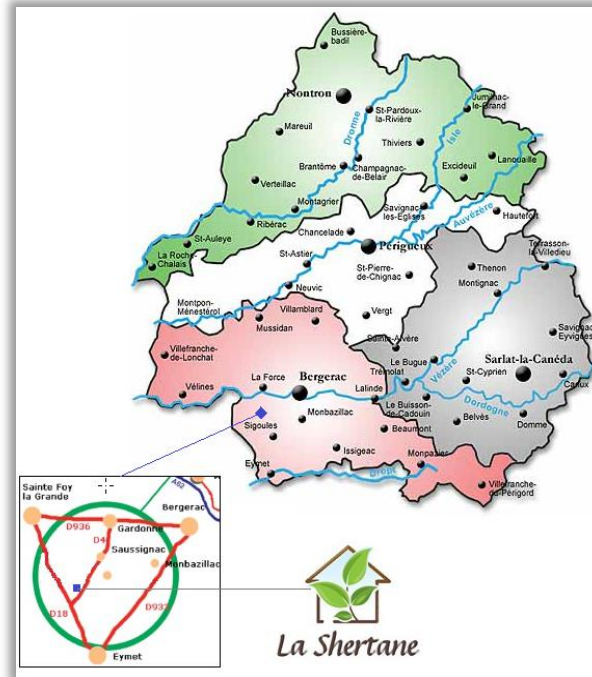

Dominique & Christian
vous accueillent à

LA METAIRIE

Sur la propriété La Shertane

GÎTE ***

EN PERIGORD POURPRE

Maison de caractère de plus de 200 M² toute en pierre pouvant accueillir 8 personnes. Elle comporte un vaste salon de 70 M², une cuisine équipée, quatre grandes chambres, deux salles de bain, deux WC indépendants, une buanderie (avec lave-linge) et une salle de jeux de 40 M².

Situation

En pleine nature, sur la route des vins entre Saint-Emilion et Monbazillac à 20km au sud-ouest de Bergerac

Auto : A 20 Km de Bergerac ou 10 Km de Sainte-Foy-La-Grande (sur la D4 entre Saussignac et Couture)

Train : Bordeaux (78 km), Libourne (48 km), Sainte Foy (10 km), Bergerac (20 km), Gardonne (7 km).

Avion : Bordeaux (83 km), Bergerac (20 km)

La Shertane

24240 MONESTIER

Tél. 33 (0)5 53 22 79 55

Site web : www.lashertane.com

E-mail : contact@lashertane.com

A la campagne mais proche de toutes commodités (centre commercial Leclerc à 15 mn), la propriété s'étend sur environ 7 ha composés d'un parc arboré, de près, de vergers, de bois et d'un étang de pêche.